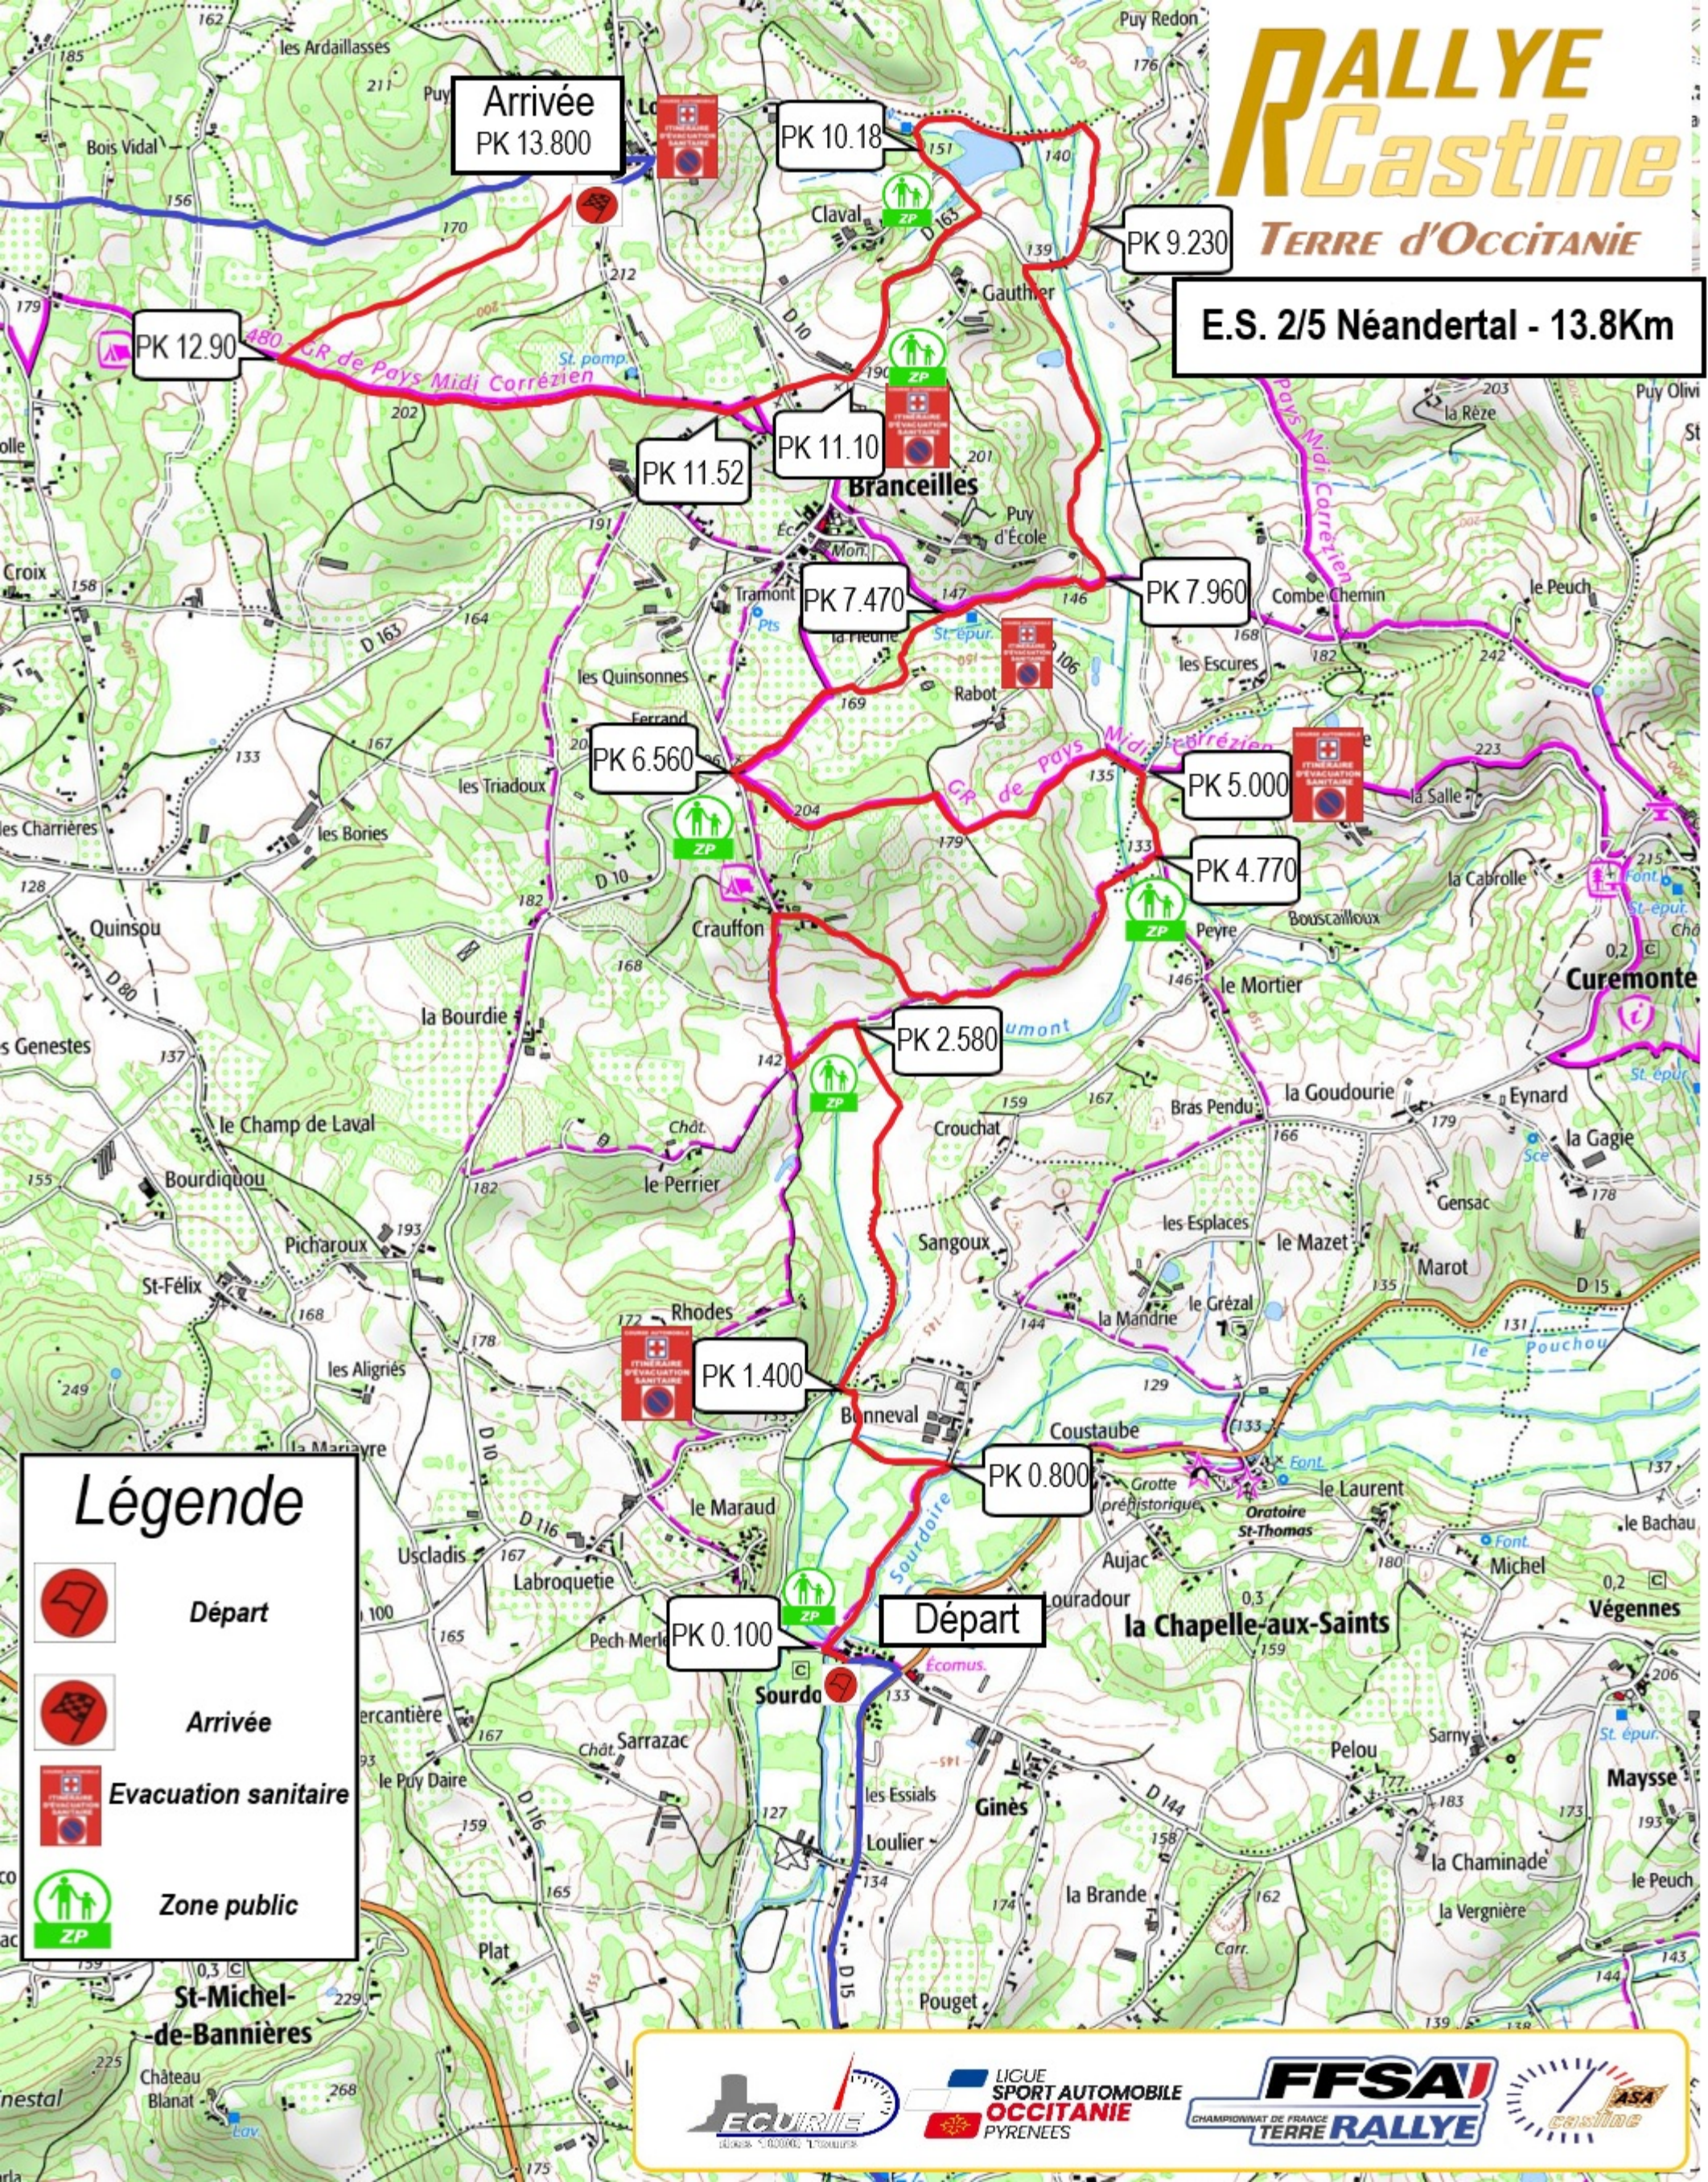

RALLYE Castine

TERRE d'OCCITANIE

E.S. 2/5 Néandertal - 13.8Km

Arrivée
PK 13.800

PK 10.18

PK 9.230

PK 12.90

PK 11.52

PK 11.10

PK 7.960

PK 7.470

PK 6.560

PK 5.000

PK 4.770

PK 2.580

PK 1.400

PK 0.800

PK 0.100

Départ

Légende

-  **Départ**
-  **Arrivée**
-  **Evacuation sanitaire**
-  **Zone public**