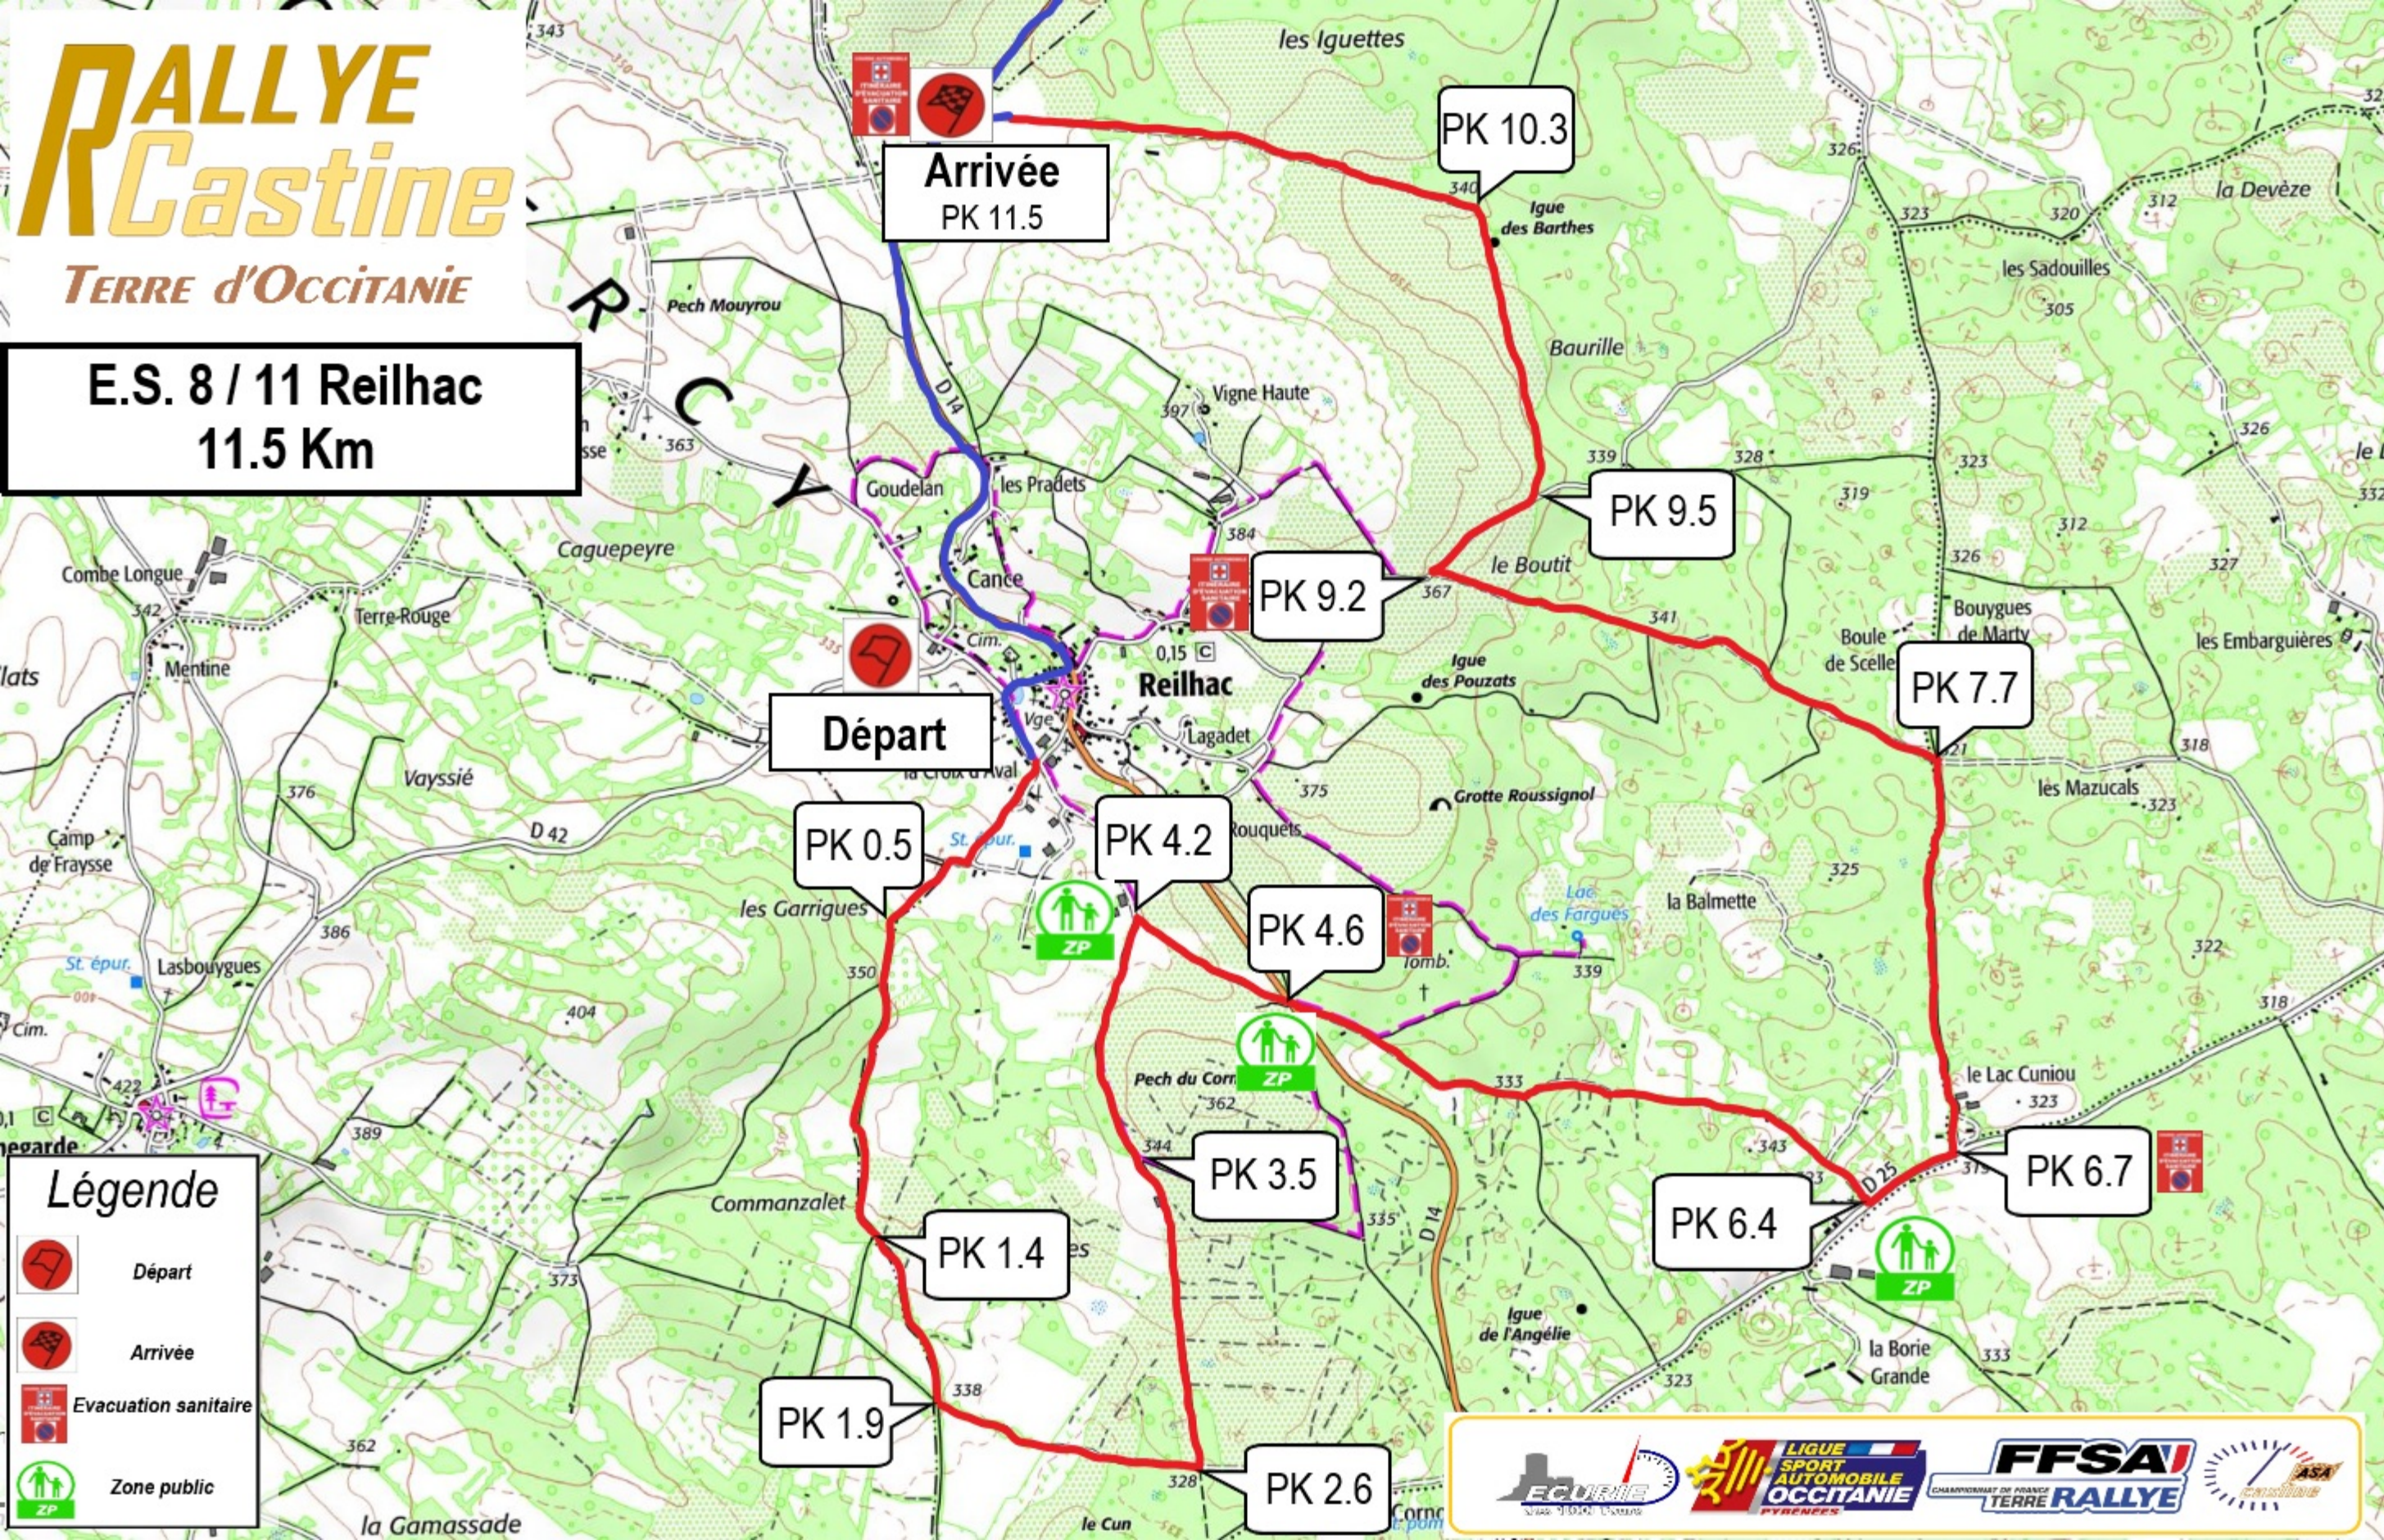

# RALLYE Castine

TERRE d'OCCITANIE

E.S. 8 / 11 Reilhac  
11.5 Km

Départ

Arrivée  
PK 11.5

PK 10.3

PK 9.5

PK 9.2

PK 7.7

PK 0.5

PK 4.2

PK 4.6

PK 6.7

PK 3.5

PK 6.4

PK 1.4

PK 1.9

PK 2.6

## Légende

-  Départ
-  Arrivée
-  Evacuation sanitaire
-  Zone public