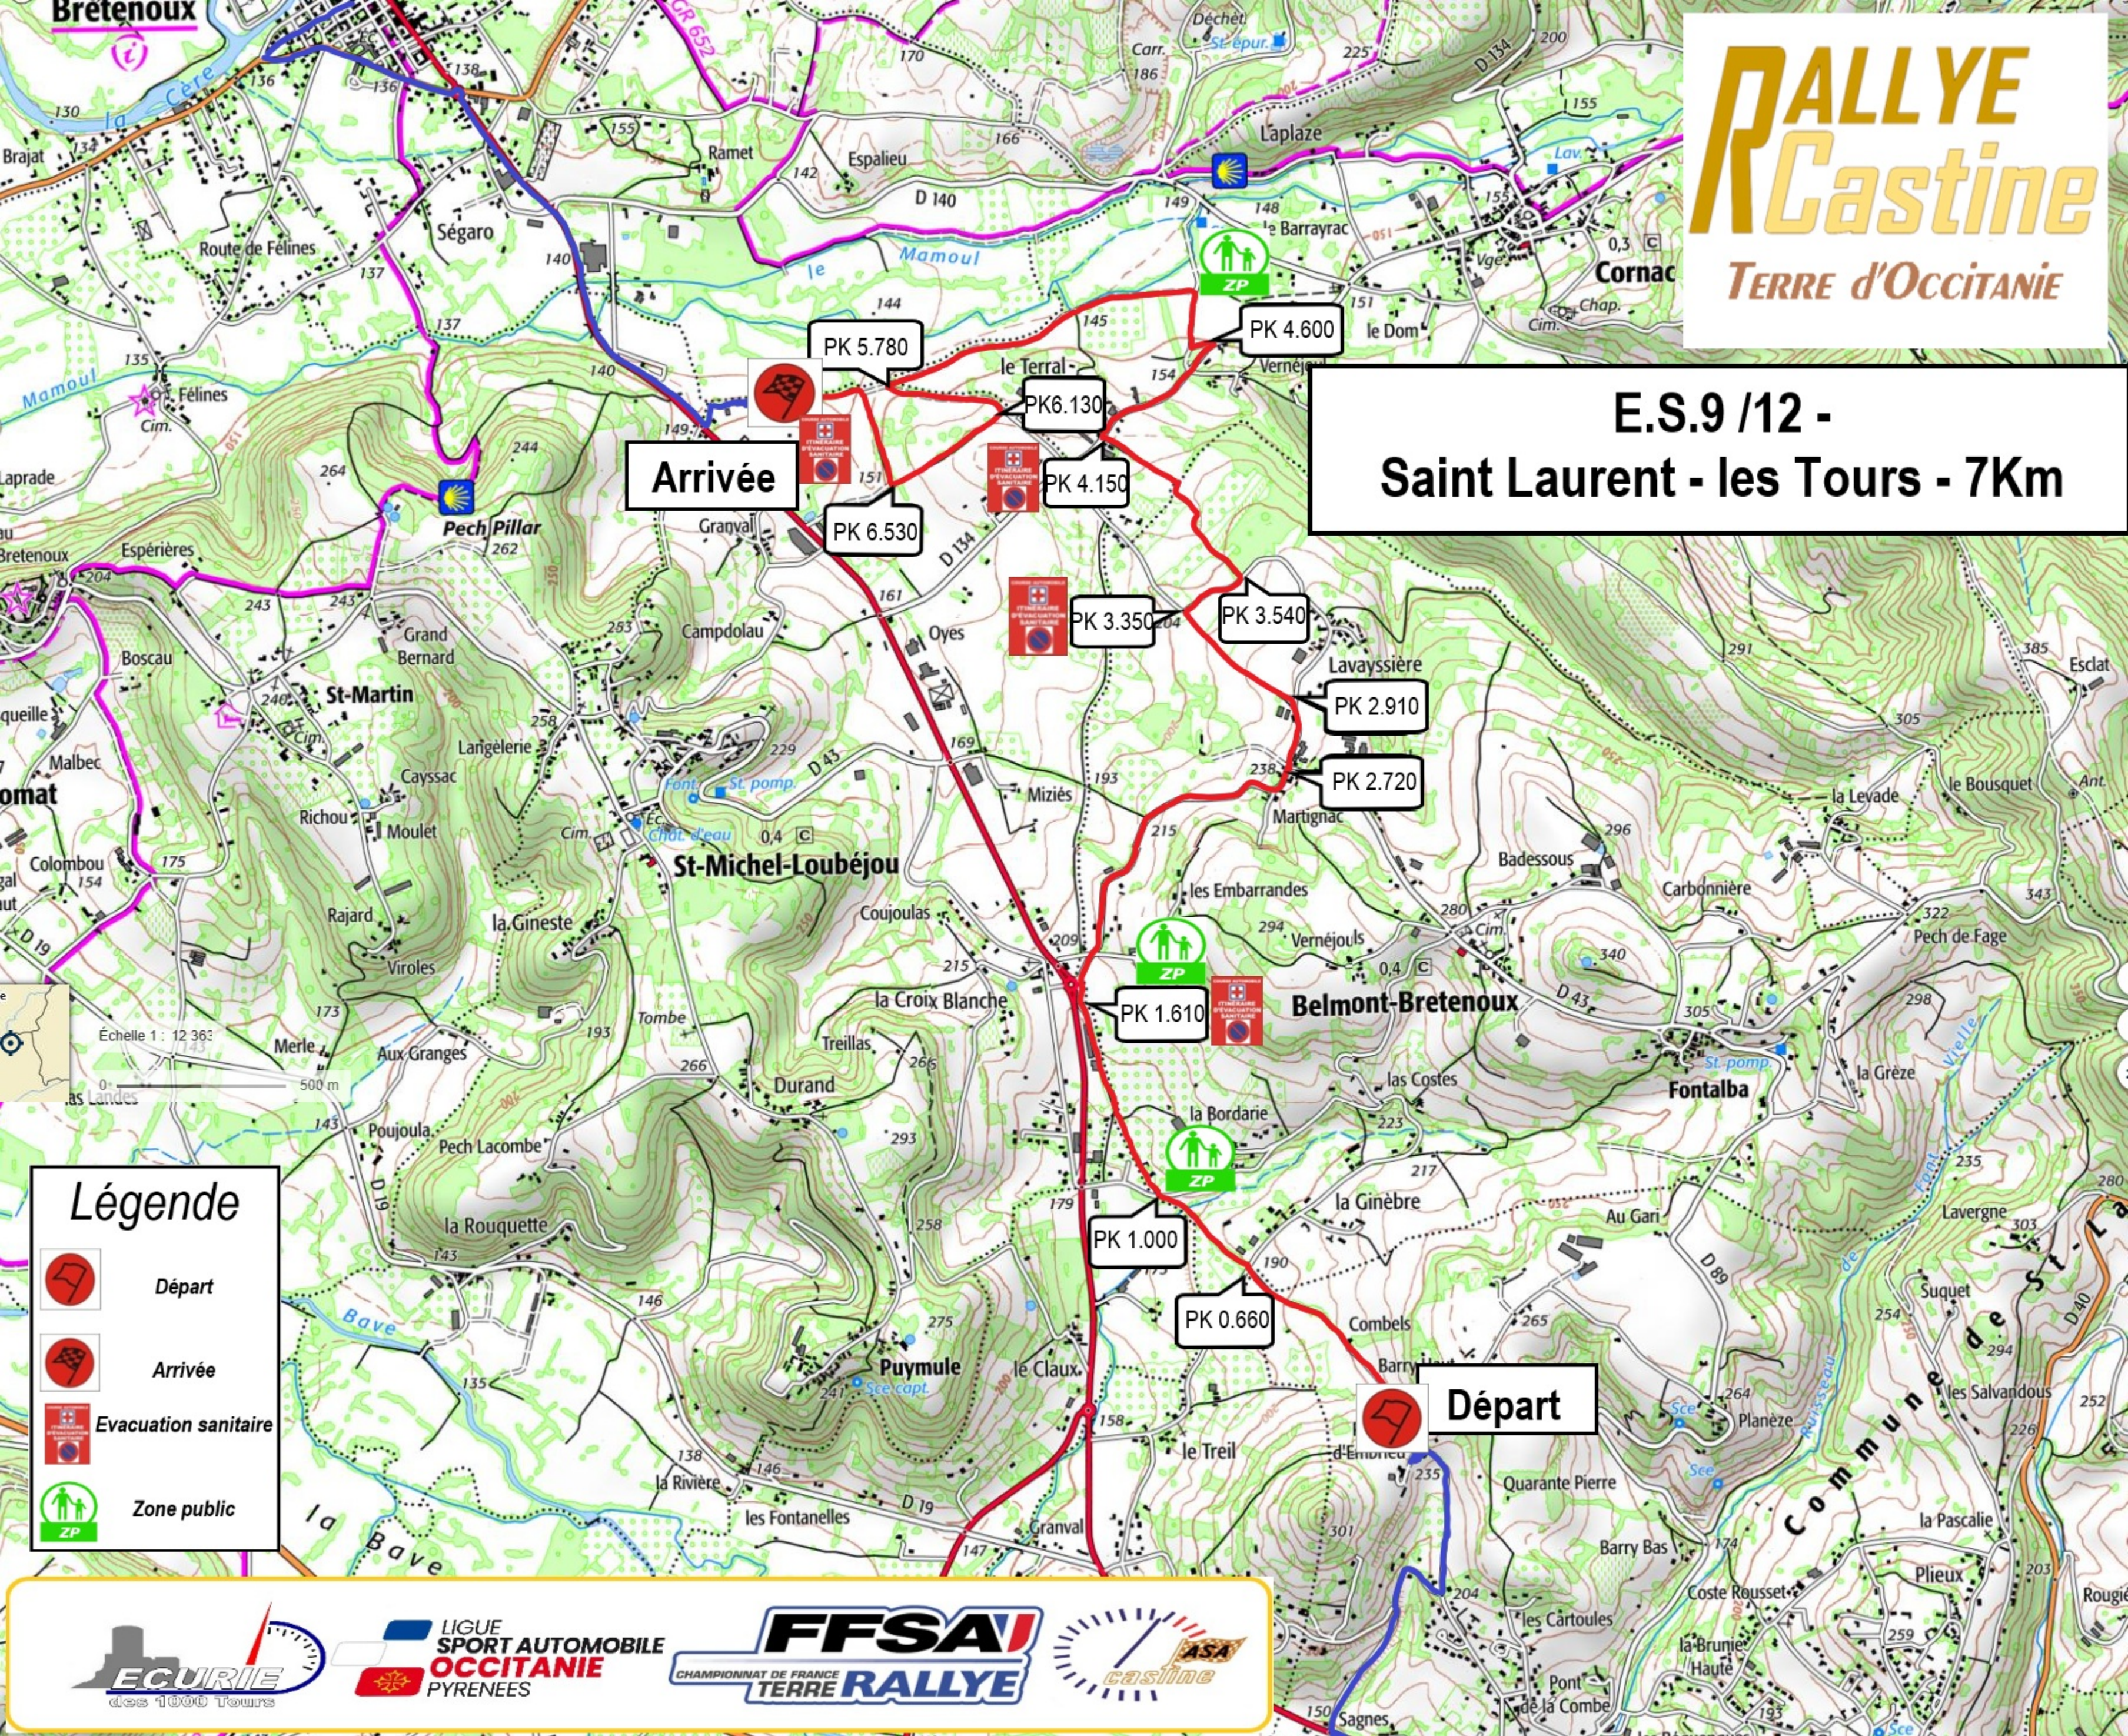

# RALLYE Castine

TERRE D'OCCITANIE

E.S.9 /12 -  
Saint Laurent - les Tours - 7Km

Arrivée

Départ

PK 5.780

PK 4.600

PK 6.130

PK 4.150

PK 6.530

PK 3.350

PK 3.540

PK 2.910

PK 2.720

PK 1.610

PK 1.000

PK 0.660

### Légende

- Départ
- Arrivée
- Evacuation sanitaire
- Zone public